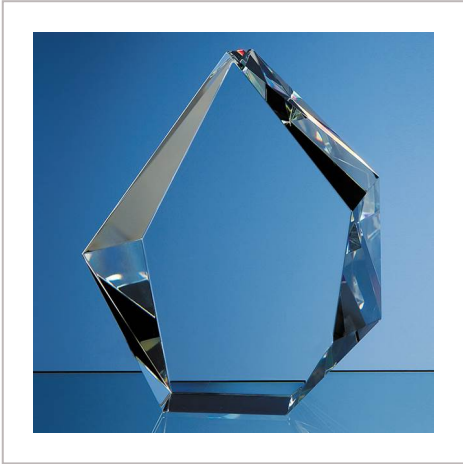

## Optical Crystal Facet Iceberg Award

17CM OPTICAL CRYSTAL FACET ICEBERG AWARD

<b>METHOD</b>	Engraved
<b>PRINT AREA</b>	H95, W70
<b>MATERIAL</b>	Glass
<b>COLOURS</b>	Clear
<b>SIZE</b>	H170, W130, D60
<b>AWARD PACKAGING</b>	Foam Lined Boxes
<b>WEIGHT</b>	1.3KG
<b>MOQ</b>	1
<b>CARTON QUANTITY</b>	15
<b>CARTON WEIGHT</b>	20KG
<b>CARTON DIMENSIONS</b>	61cm x 46cm x 46cm